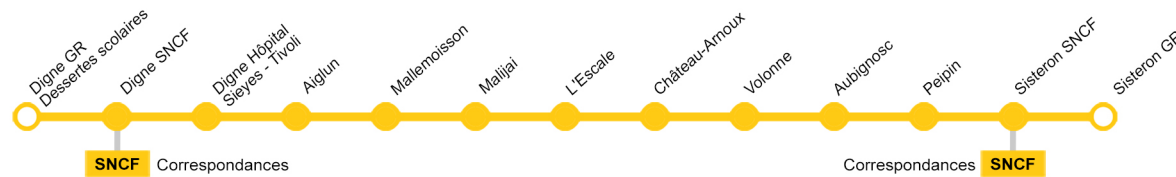

Réservation conseillée  
36 h à l'avance

Période de fonctionnement	Annuel	Scolaire	Annuel	Annuel	Scolaire	Annuel	Annuel	Scolaire
Jours fonctionnement (Pas de service le 1er mai)	L M J V S sauf fériés	L M J V sauf fériés	L M J V S sauf fériés	L M J V S sauf fériés	L M J V sauf fériés	L M J V S D	L M J V S D	L M J sauf fériés
Sisteron (Gare routière)	06:35	06:50	11:00	12:45	15:00	16:00	18:40	19:30
Sisteron (Gare SNCF)	06:40		11:05	12:50	15:05	16:05	18:45	19:35
Peipin (Les Bons Enfants)	06:48	06:55	11:13	12:58	15:13	16:13	18:53	19:43
Peipin (Monument aux Morts)		06:58						
Peipin (RD4085)	06:50		11:15	13:00	15:15	16:15	18:55	19:45
Aubignosc (RD4085)	06:52	07:02	11:17	13:02	15:17	16:17	18:57	19:47
Volonne (RN85)	06:54		11:19	13:04	15:19	16:19	18:59	19:49
Château-Arnoux (Mairie)	06:55		11:20	13:05	15:20	16:20	19:00	19:50
Château-Arnoux (Belvédère)	06:56		11:21	13:06	15:21	16:21	19:01	19:51
Château-Arnoux (Saint Jean)	06:57		11:22	13:07	15:22	16:22	19:02	19:52
Château-Arnoux (MJC - CMS)	07:00		11:25	13:10	15:25	16:25	19:05	19:55
L'Escale (RN85)	07:10		11:35	13:20	15:35	16:35	19:15	20:05
Malijai (RN85)	07:15		11:40	13:25	15:40	16:40	19:20	20:10
Mallemoisson (Les Grillons)	07:25		11:50	13:35	15:50	16:50	19:30	20:20
Aiglun (RN85)	07:30		11:55	13:40	15:55	16:55	19:35	20:25
Digne-les-Bains (Gilles de Gênes)		07:35						
Digne-les-Bains (Hôpital)	07:35		12:00	13:45	16:00	17:00	19:40	20:30
Digne-les-Bains (Carrefour)	07:36		12:01	13:46	16:01	17:01	19:41	20:31
Digne-les-Bains (Mairie Sieyes)	07:37		12:02	13:47	16:02	17:02	19:42	20:32
Digne-les-Bains (Tivoli)	07:39		12:04	13:49	16:04	17:04	19:44	20:34
Digne-les-Bains (Gare SNCF)	07:40		12:05	13:50	16:05	17:05	19:45	20:35
Digne-les-Bains (Gare routière)	07:45	07:40	12:10	13:55	16:10	17:10	19:50	20:40
Digne-les-Bains (Dessertes scolaires)		07:45						